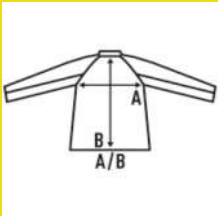

CAZADORA ACOLCHADA MANGAS DESMONTABLES

KURTKA OCIEPLANA Z ODPINANYMI RĘKAWAMI

Właściwości:

- Centralne zapięcie na ukryty zamek.
- Patka na rzep z osłoną podbródka.
- Wewnętrzna strona kołnierza z mikropolaru.
- Elastyczna boczna talia.
- Elastyczne mankiety z rzepem.
- Dwie segmentowane taśmy odblaskowe, termozgrzewane na tułowiu i rękawach.
- Odpinane rękawy na zamek.
- Kaptur ukryty w kołnierzu.
- 4 kieszenie: 1 na prawej piersi zapinana na zamek, 2 dolne na rzep i 1 wewnętrzna zapinana na zamek.
- Szwy termozgrzewane.

Twill fabric. 100% polyester. Weight: 180 g/m²

Box 10

Pack 1

SIZE

EU	XS	S	M	L	XL	XXL	3XL	4XL	5XL
Width	52 cm 20.5"	56 cm 22"	60 cm 23.6"	64 cm 25.2"	68 cm 26.8"	72 cm 28.3"	76 cm 29.9"	80 cm 31.5"	84 cm 33.1"
Length	69 cm 27.2"	71 cm 28"	72 cm 28.3"	73 cm 28.7"	75 cm 29.5"	76 cm 29.9"	78 cm 30.7"	79 cm 31.1"	80 cm 31.5"

Twill-Gewebe. 100 % Polyester. Gewicht: 180 g/m²

Box/Box 10

Pack/Pack 1

SIZE/Size

EU	XS	S	M	L	XL	XXL	3XL	4XL	5XL
Width	52 cm	56 cm	60 cm	64 cm	68 cm	72 cm	76 cm	80 cm	84 cm
Länge	69 cm	71 cm	72 cm	73 cm	75 cm	76 cm	78 cm	79 cm	80 cm