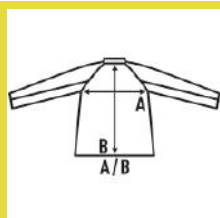

CAZADORA ACOLCHADA MANGAS DESMONTABLES

KURTKA OCIEPLANA Z ODPINANYMI RĘKAWAMI

Właściwości:

- Centralne zapięcie na ukryty zamek.
- Patka na rzep z osłoną podbródka.
- Wewnętrzna strona kołnierza z mikropolaru.
- Elastyczna boczna talia.
- Elastyczne mankiety z rzepem.
- Dwie segmentowane taśmy odblaskowe, termozgrzewane na tułowiu i rękawach.
- Odpinane rękawy na zamek.
- Kaptur ukryty w kołnierzu.
- 4 kieszenie: 1 na prawej piersi zapinana na zamek, 2 dolne na rzep i 1 wewnętrzna zapinana na zamek.
- Szwy termozgrzewane.

Twill. 100% poliester. Gramatura: 180 g/m²

Box/Box 10

Pack/Pack 1

SIZE/Size

EU	XS	S	M	L	XL	XXL	3XL	4XL	5XL
Width	52 cm	56 cm	60 cm	64 cm	68 cm	72 cm	76 cm	80 cm	84 cm
Długość	69 cm	71 cm	72 cm	73 cm	75 cm	76 cm	78 cm	79 cm	80 cm

Twill fabric. 100% polyester. Weight: 180 g/m²

Box 10

Pack 1

SIZE

EU	XS	S	M	L	XL	XXL	3XL	4XL	5XL
Width	52 cm 20.5"	56 cm 22"	60 cm 23.6"	64 cm 25.2"	68 cm 26.8"	72 cm 28.3"	76 cm 29.9"	80 cm 31.5"	84 cm 33.1"
Length	69 cm 27.2"	71 cm 28"	72 cm 28.3"	73 cm 28.7"	75 cm 29.5"	76 cm 29.9"	78 cm 30.7"	79 cm 31.1"	80 cm 31.5"