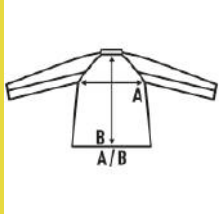

CAZADORA ACOLCHADA MANGAS DESMONTABLES

KURTKA OCIEPLANA Z ODPINANYMI RĘKAWAMI

Właściwości:

- Centralne zapięcie na ukryty zamek.
- Patka na rzep z osłoną podbródka.
- Wewnętrzna strona kołnierza z mikropolaru.
- Elastyczna boczna talia.
- Elastyczne mankiety z rzepem.
- Dwie segmentowane taśmy odblaskowe, termozgrzewane na tułowiu i rękawach.
- Odpinane rękawy na zamek.
- Kaptur ukryty w kołnierzu.
- 4 kieszenie: 1 na prawej piersi zapinana na zamek, 2 dolne na rzep i 1 wewnętrzna zapinana na zamek.
- Szwy termozgrzewane.

Twill fabric. 100% polyester. Weight: 180 g/m²

Box 10

Pack 1

SIZE

EU	XS	S	M	L	XL	XXL	3XL	4XL	5XL
Width	52 cm 20.5"	56 cm 22"	60 cm 23.6"	64 cm 25.2"	68 cm 26.8"	72 cm 28.3"	76 cm 29.9"	80 cm 31.5"	84 cm 33.1"
Length	69 cm 27.2"	71 cm 28"	72 cm 28.3"	73 cm 28.7"	75 cm 29.5"	76 cm 29.9"	78 cm 30.7"	79 cm 31.1"	80 cm 31.5"

Navy / SunYellow Fluor
(NYSYF)

Navy / Orange Fluor
(NYORF)

CAZADORA ACOLCHADA MANGAS DESMONTABLES

GEPOLSTERTE JACKE MIT ABNEHMBAREN ÄRMELN

Eigenschaften:

- Zentrale, verdeckte Reißverschlussöffnung
- Knopfleiste mit Klettverschluss und Kinnschutz
- Microfleece-Innenkragen
- Elastischer seitlicher Bund
- Elastische Ärmelbündchen mit Klettverschluss
- Zwei segmentierte, auf Rumpf und Ärmeln wärmeversiegelte Reflektorbänder
- Abnehmbare Ärmel mit Reißverschluss
- Kapuze im Kragen verborgen
- 4 Taschen: 1 auf der rechten Brust mit Reißverschluss, 2 untere Taschen mit Klettverschluss, 1 Innentasche mit Reißverschluss
- Wärmesiegelnähte

Twill-Gewebe. 100 % Polyester. Gewicht: 180 g/m²

Box/Box 10

Pack/Pack 1

SIZE/Size

EU	XS	S	M	L	XL	XXL	3XL	4XL	5XL
Width	52 cm	56 cm	60 cm	64 cm	68 cm	72 cm	76 cm	80 cm	84 cm
Länge	69 cm	71 cm	72 cm	73 cm	75 cm	76 cm	78 cm	79 cm	80 cm